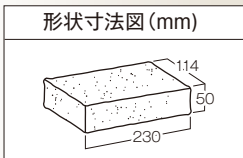

2016 New Line Up

リッチペイパー

RICH PAVERS

クラシックで
気品あふれる質感が
足元を快適に演出します。

キャラメルライト

バーレイブラウン

キラレッド

形状寸法図 (mm)

■価格表

リッチペイパー	規格 L×W×H (mm)	重量 (kg)	価格 (消費税別)	個/m ²
	230×114×50	2.8	360円	38.1

- 20㎡以上は受注生産となります。納期はお問合せ下さい。
- レンガ製品は焼き物のため、色合や焼き具合などロットによるばらつきがあります。追加でご使用される場合は必ず現品をご確認の上ご使用下さい。
- 焼きムラのあるものと無いものがありますので、ご理解の上ご使用下さい。
- 焼成の性質上、寸法にはばらつきがあります。施工において目的での調節が必要になります。
- 寒冷地では凍害の恐れがありますのでご注意下さい。